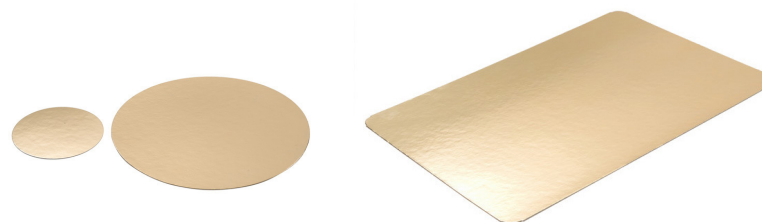

Supports or une face

SUPPORTS & PLATEAUX

Notre gamme de supports carton or possède des grammages importants afin de soutenir toutes vos réalisations et garantir une manipulation en toute sécurité.

Certains formats rectangulaires présentent des coins arrondis, très adaptés pour certaines applications, notamment lors de la mise sous vide.

D'autres grammages et formats peuvent être étudiés, n'hésitez pas à nous consulter.

Référence 700gr/m ²	Référence 1050gr/m ²	Désignation	UV/colis 700gr/m ²	UV/colis 1050gr/m ²	Dimensions
S40370	-	Rond 140 or	150	-	Ø 140
S40570	S40500	Rond 160 or	150	100	Ø 160
S40670	S40600	Rond 180 or	150	100	Ø 180
S40770	S40700	Rond 200 or	150	100	Ø 200
S40870	S40800	Rond 220 or	150	100	Ø 220
S40970	S40900	Rond 240 or	150	100	Ø 240
S41070	S41000	Rond 260 or	150	100	Ø 260
-	S41100	Rond 280 or	-	100	Ø 280
-	S41200	Rond 300 or	-	100	Ø 300
-	S41300	Rond 320 or	-	100	Ø 320
-	S41360	Rond 360 or	-	100	Ø 360
-	S41390	Rond 400 or	-	100	Ø 400

Référence	Désignation	UV/colis	Dimensions
S44400	FO 140x140 - 700g/m ² c. vifs	150	140x140
S44500	FO 150x150 - 700g/m ² c. vifs	150	150x150
S44550	FO 170x170 - 700g/m ² c. vifs	200	170x170
S44700	FO 190x190 - 700g/m ² c. vifs	150	190x190
S44800	FO 210x210 - 700g/m ² c. vifs	200	210x210
S44823	FO 230x230 - 700g/m ² c. vifs	200	230x230
S44827	FO 270x270 - 700g/m ² c. vifs	200	270x270
S44900	FO 305x305 - 1400g/m ² c. vifs	50	305x305
S45000	FO 390x390 - 1400g/m ² c. arrondis	25	390x390
S42800	FO 600x400 - 1050g/m ² c. vifs	25	600x400
S47700	FO 600x400 - 1400g/m ² c. arrondis	25	600x400
S47800	FO 420x280 - 1400g/m ² c. arrondis	50	420x280