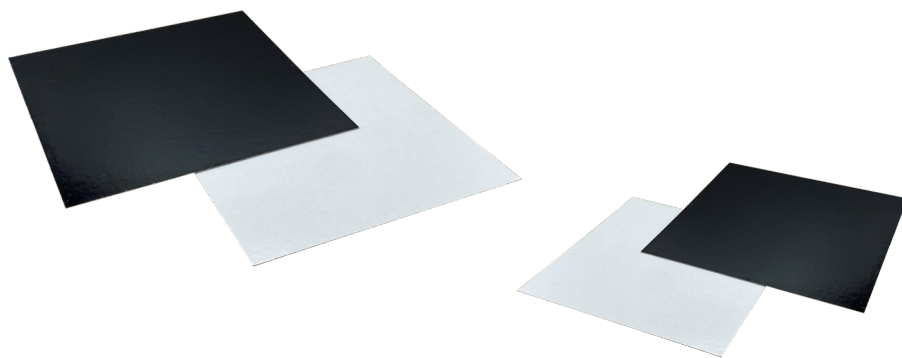

Supports blancs/noirs

Découvrez notre nouvelle gamme dédiée aux supports carrés blancs et noirs.
Afin de rompre avec l'aspect traditionnel de l'or,
Sipaldis commercialise désormais une sélection de carrés couleur blanc immaculé
sur une face et noir sur l'autre face.

Une combinaison de plus en plus appréciée par les professionnels
puisqu'elle permet d'apporter un peu de modernité à vos présentations,
tout en mettant en valeur vos créations les plus sophistiquées.

Référence	Désignation	UV/colis	Dimensions
S40298	Carré blanc/noir 100x100 - 1000g	200	100x100
S43916	Carré blanc/noir 160x160 - 1050g	100	160x160
S43918	Carré blanc/noir 180x180 - 1050g	100	180x180
S43920	Carré blanc/noir 200x200 - 1050g	100	200x200
S43922	Carré blanc/noir 220x220 - 1050g	100	220x220
S43924	Carré blanc/noir 240x240 - 1050g	100	240x240
S43926	Carré blanc/noir 260x260 - 1050g	100	260x260
S43928	Carré blanc/noir 280x280 - 1050g	100	280x280