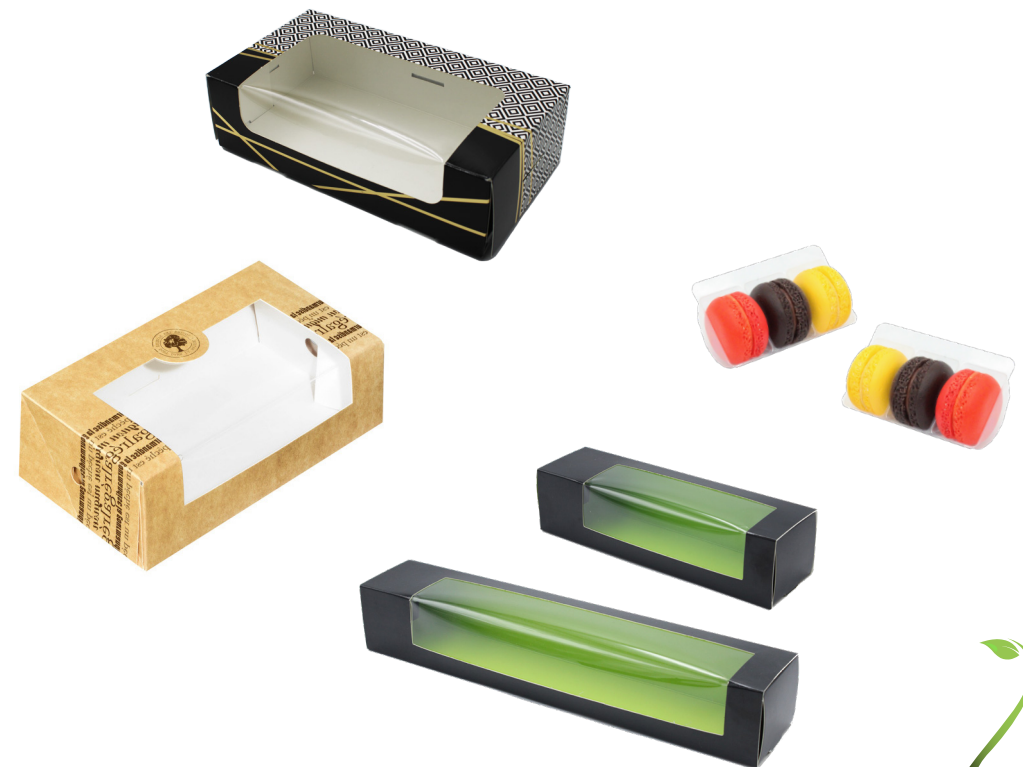

Boîtes à macarons

Deux concepts d'emballages à macarons vous sont proposés chez Sipaldis :

Nos plumiers d'un noir intense et brillant qui apporte toute l'élégance dont vos macarons ont besoin.

Et un boîtage vous permettant d'emballer 12 macarons avec deux décors différents : l'un à l'aspect plus naturel et le second avec un design plus haut de gamme. Les deux boîtes fonctionnent en toute complémentarité.

Référence	Désignation	UV/colis	Dimensions
S64006	Plumier 6 macarons	100	190x50x45
S64009	Plumier 9 macarons	100	280x50x45
S99966	Calage 3 macarons PET transparent	200	90x55x25
S62005	Boîte 200x105x55 Saveurs Nature	325	200x105x55
S64205	Boîte 200x105x55 Elégance	100	200x105x55
S99969	Calage 12 macarons PET transparent	325	195x95x25