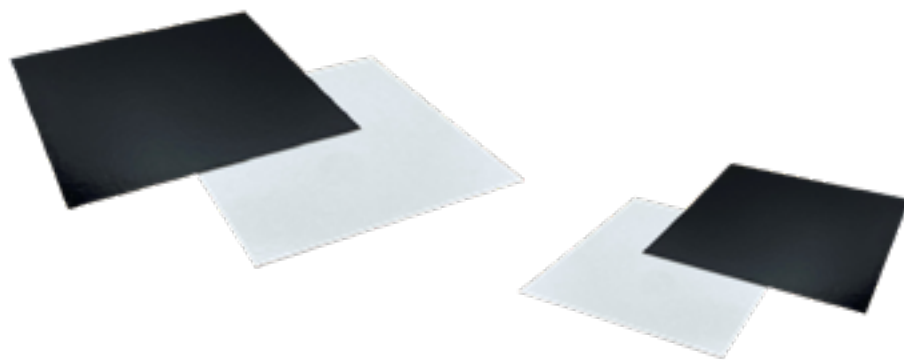

# Supports blancs/noirs

Découvrez notre nouvelle gamme dédiée aux supports carrés blancs et noirs.  
Afin de rompre avec l'aspect traditionnel de l'or,  
Sipaldis commercialise désormais une sélection de carrés couleur blanc immaculé  
sur une face et noir sur l'autre face.

Une combinaison de plus en plus appréciée par les professionnels  
puisqu'elle permet d'apporter un peu de modernité à vos présentations,  
tout en mettant en valeur vos créations les plus sophistiquées.

Référence	Désignation	UV/colis	Dimensions
S43916	Carré blanc/noir 160x160 - 1050g	100	160x160
S43918	Carré blanc/noir 180x180 - 1050g	100	180x180
S43920	Carré blanc/noir 200x200 - 1050g	100	200x200
S43922	Carré blanc/noir 220x220 - 1050g	100	220x220
S43924	Carré blanc/noir 240x240 - 1050g	100	240x240
S43926	Carré blanc/noir 260x260 - 1050g	100	260x260
S43928	Carré blanc/noir 280x280 - 1050g	100	280x280