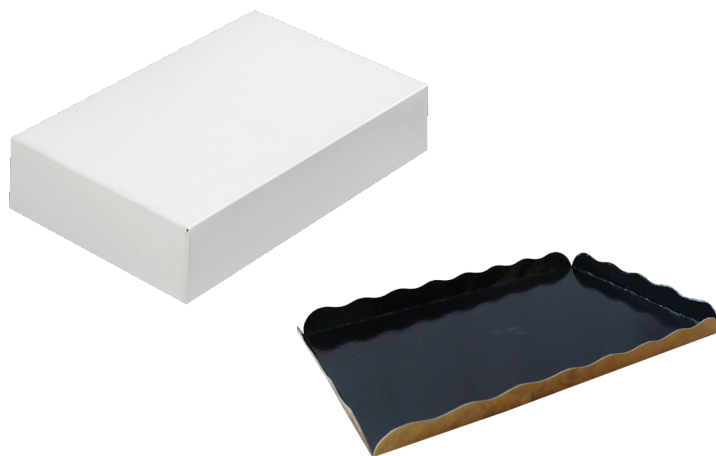

Coffrets blancs

Le coffret lunch blanc est un emballage passe-partout très adaptable.

L'ouverture sur le devant de la boîte facilite les manipulations.

Nos plateaux lunch et nos plateaux traiteur ont été conçus pour s'adapter parfaitement à nos coffrets.

Référence	Désignation	UV/colis	Dimensions
S48500	CL 290 H60 Coffret lunch blanc	100	290x200x60
S48200	CL 435H60 Coffret lunch blanc	100	435x295x60
S48000	CL 620 H60 Coffret lunch blanc	25	620x420x60
S57600	Coffret 620x420x60 micro-cannelure blanc	50	620x420x60
S47400	Boîte à pain surprise	50	300x300x220
S49500	Boîte à pièce-montée	10	380x380x600

Référence	Désignation	UV/colis	Dimensions
S48400	Plateau lunch 280x190 noir/or	100	280x190
S42528	Plateau traiteur 280x190 or	100	280x190
S42628	Plateau traiteur 280x190 argent	100	280x190
S48100	Plateau lunch 420x280 noir/or	100	420x280
S42542	Plateau traiteur 420x280 or	100	420x280
S42642	Plateau traiteur 420x280 argent	100	420x280
S47900	Plateau lunch 600x400 noir/or	25	600x400