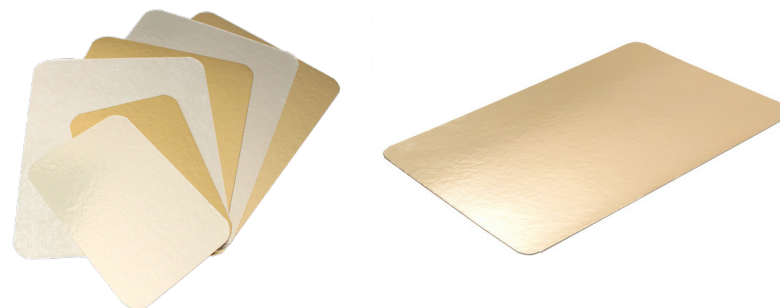

## Supports or & or/argent

Notre gamme de supports carton or possède des grammages importants afin de soutenir toutes vos réalisations et garantir une manipulation en toute sécurité.

Certains formats rectangulaires présentent des coins arrondis, très adaptés pour certaines applications, notamment lors de la mise sous vide.

D'autres grammages et formats peuvent être étudiés, n'hésitez pas à nous consulter.

Référence	Désignation	UV/colis	Dimensions
S44400	FO 140x140 - 700g/m <sup>2</sup> c. vifs	150	140x140
S44500	FO 150x150 - 700g/m <sup>2</sup> c. vifs	150	150x150
S44550	FO 170x170 - 700g/m <sup>2</sup> c. vifs	200	170x170
S44600	FO 190x150 - 700g/m <sup>2</sup> c. vifs	150	190x150
S44700	FO 190x190 - 700g/m <sup>2</sup> c. vifs	150	190x190
S44800	FO 210x210 - 700g/m <sup>2</sup> c. vifs	200	210x210
S44823	FO 230x230 - 700g/m <sup>2</sup> c. vifs	200	230x230
S44827	FO 270x270 - 700g/m <sup>2</sup> c. vifs	200	270x270
S44900	FO 305x305 - 1400g/m <sup>2</sup> c. vifs	50	305x305
S45000	FO 390x390 - 1400g/m <sup>2</sup> c. arrondis	25	390x390
S42800	FO 600x400 - 1050g/m <sup>2</sup> c. vifs	25	600x400
S47700	FO 600x400 - 1400g/m <sup>2</sup> c. arrondis	25	600x400
S47800	FO 420x280 - 1400g/m <sup>2</sup> c. arrondis	50	420x280
SD1812	FO/A 180x120 - 620g/m <sup>2</sup> c. arrondis	200	180x120
SD2214	FO/A 225x140 - 620g/m <sup>2</sup> c. arrondis	200	225x140
SD2420	FO/A 240x200 - 750g/m <sup>2</sup> c. arrondis	200	240x200
SD2821	FO/A 280x210 - 750g/m <sup>2</sup> c. arrondis	200	280x210

Désignation	700gr/m <sup>2</sup>		1050gr/m <sup>2</sup>		Dimensions
	Référence	UV/colis	Référence	UV/colis	
Rond 140 or	S40370	150	-	-	Ø 140
Rond 160 or	S40570	150	S40500	100	Ø 160
Rond 180 or	S40670	150	S40600	100	Ø 180
Rond 200 or	S40770	150	S40700	100	Ø 200
Rond 220 or	S40870	150	S40800	100	Ø 220
Rond 240 or	S40970	150	S40900	100	Ø 240
Rond 260 or	S41070	150	S41000	100	Ø 260
Rond 280 or	-	-	S41100	100	Ø 280
Rond 300 or	-	-	S41200	100	Ø 300
Rond 320 or	-	-	S41300	100	Ø 320